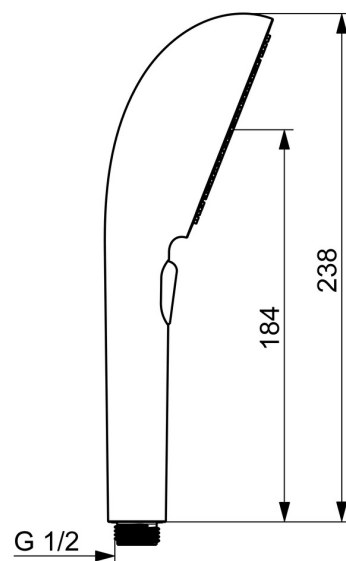

EAN: 4057304020568
static.hansa.com/47330100

HANSAAURELIA - Symfónia jednoduchosti a elegancie.

Objavte harmóniu HANSAAURELIA, symfóniu jednoduchosti a elegancie. AURELIA čerpá dizajnovú inšpiráciu z prekrásnych prvkov divokej prírody. Od elegantného kvetu lotosu, ktorý sa premenil na sprchovú hlavicu navrhnutú pre čisté potešenie, až po najjednoduchšiu krivku malého kvapky vody, ktorá tvaruje našu ručnú sprchu, každý detail odráža krásu, ktorá nás obklopuje v prírode.

Elegancia je kľúčová pre každý prvok, vytvárajúca bezproblémové spojenie medzi formou a funkciou.

Ručná sprcha s priemerom 110 mm a 3 typmi lúčov

Jednoduchý prepínač pre výber typu lúča

ZVÝŠENIE VAŠICH MOMENTOV

Technické údaje

Vlastnosti prietoku

Prietok pri tlaku 3 bar (s obmedzovačmi prietoku) **12.0 l/min**

Technické vlastnosti

Dodávka teplej vody **max. +65°C**
Pracovný tlak **0.5-5 bar**
Spojovacia veľkosť **G1/2**
Materiál **Kompozit**